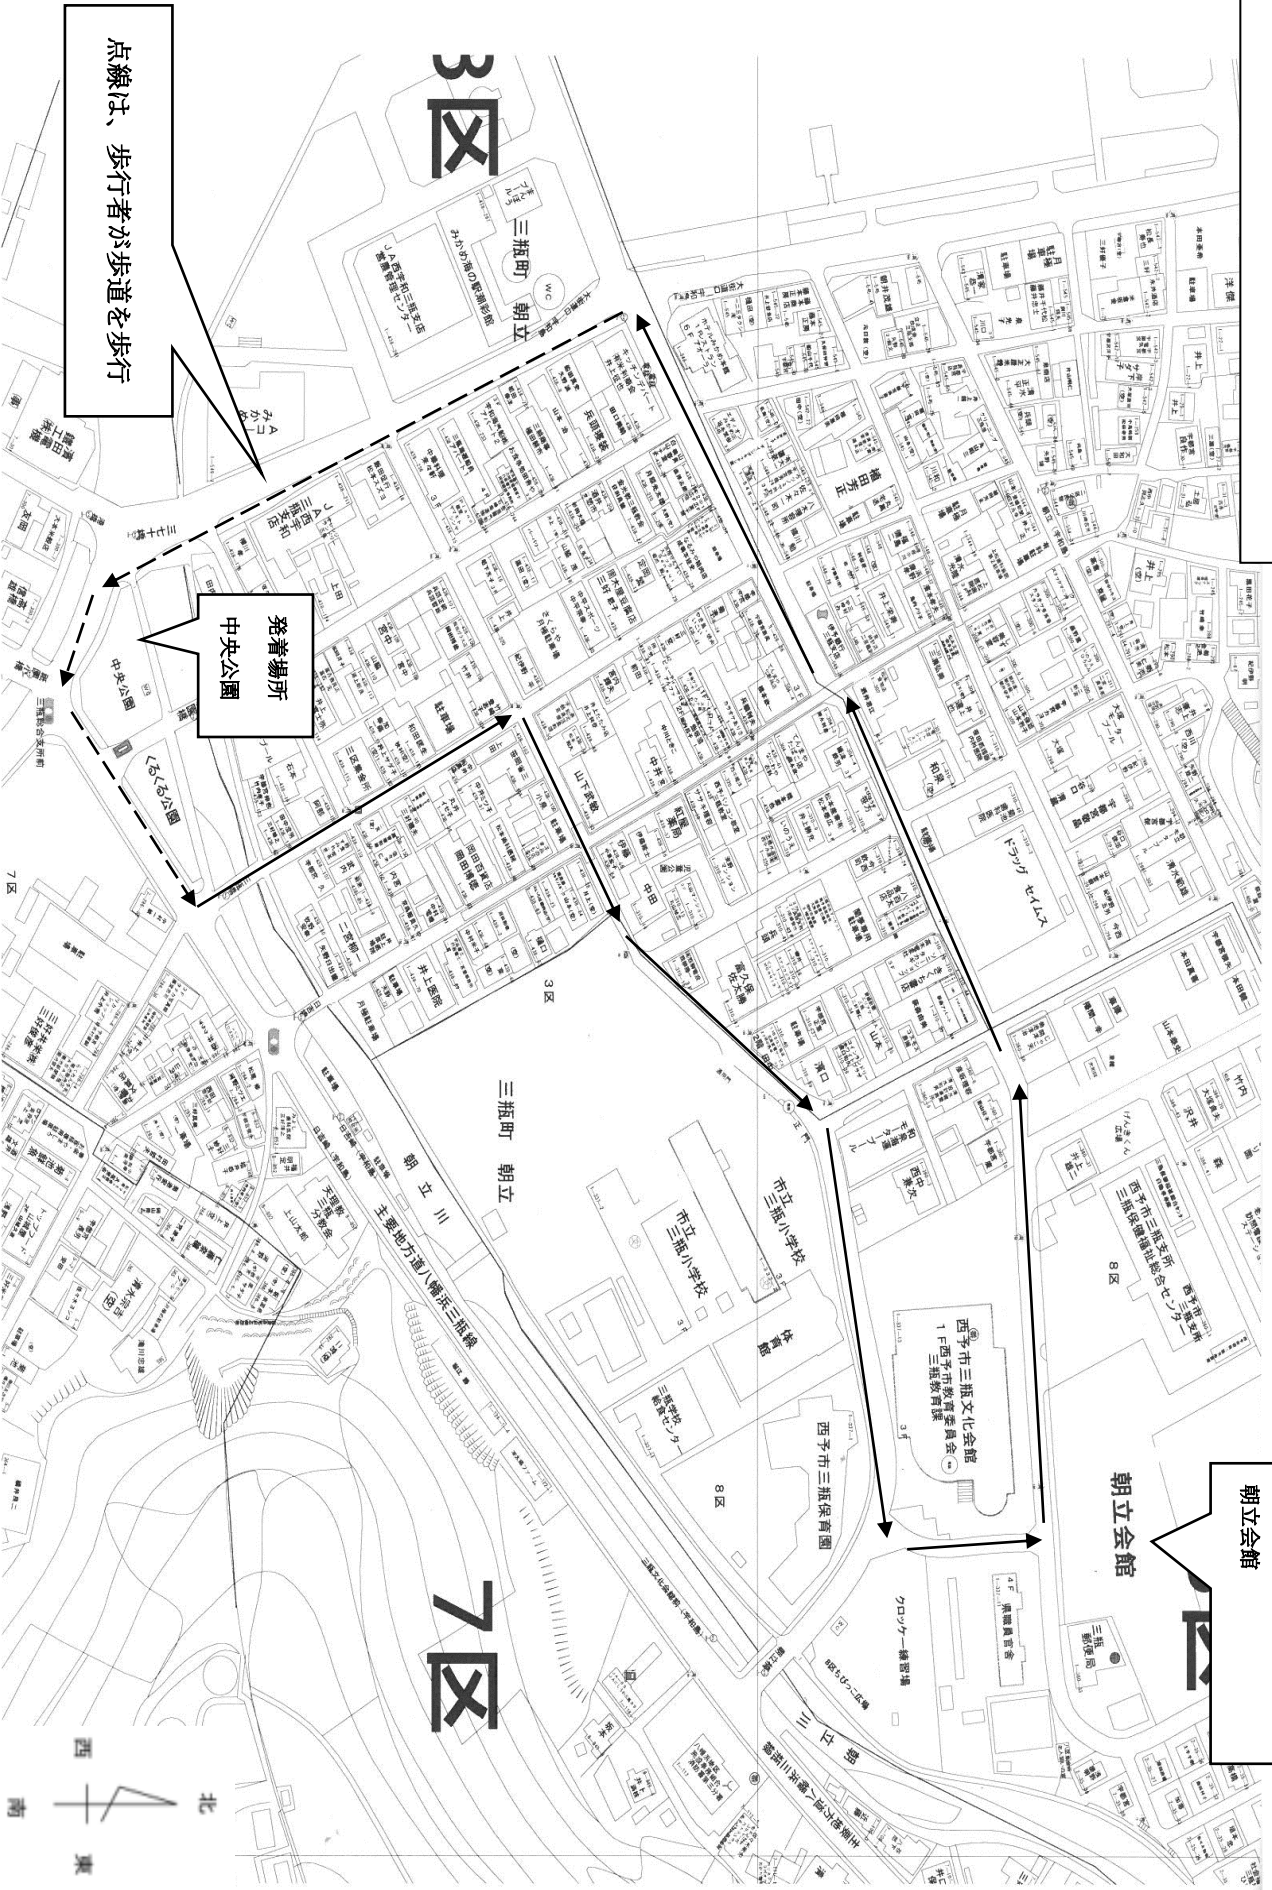

防火パレードコース図面

点線は、歩行者が歩道を歩行

発着場所
中央公園

トイレ休憩・記念撮影場所
朝立会館